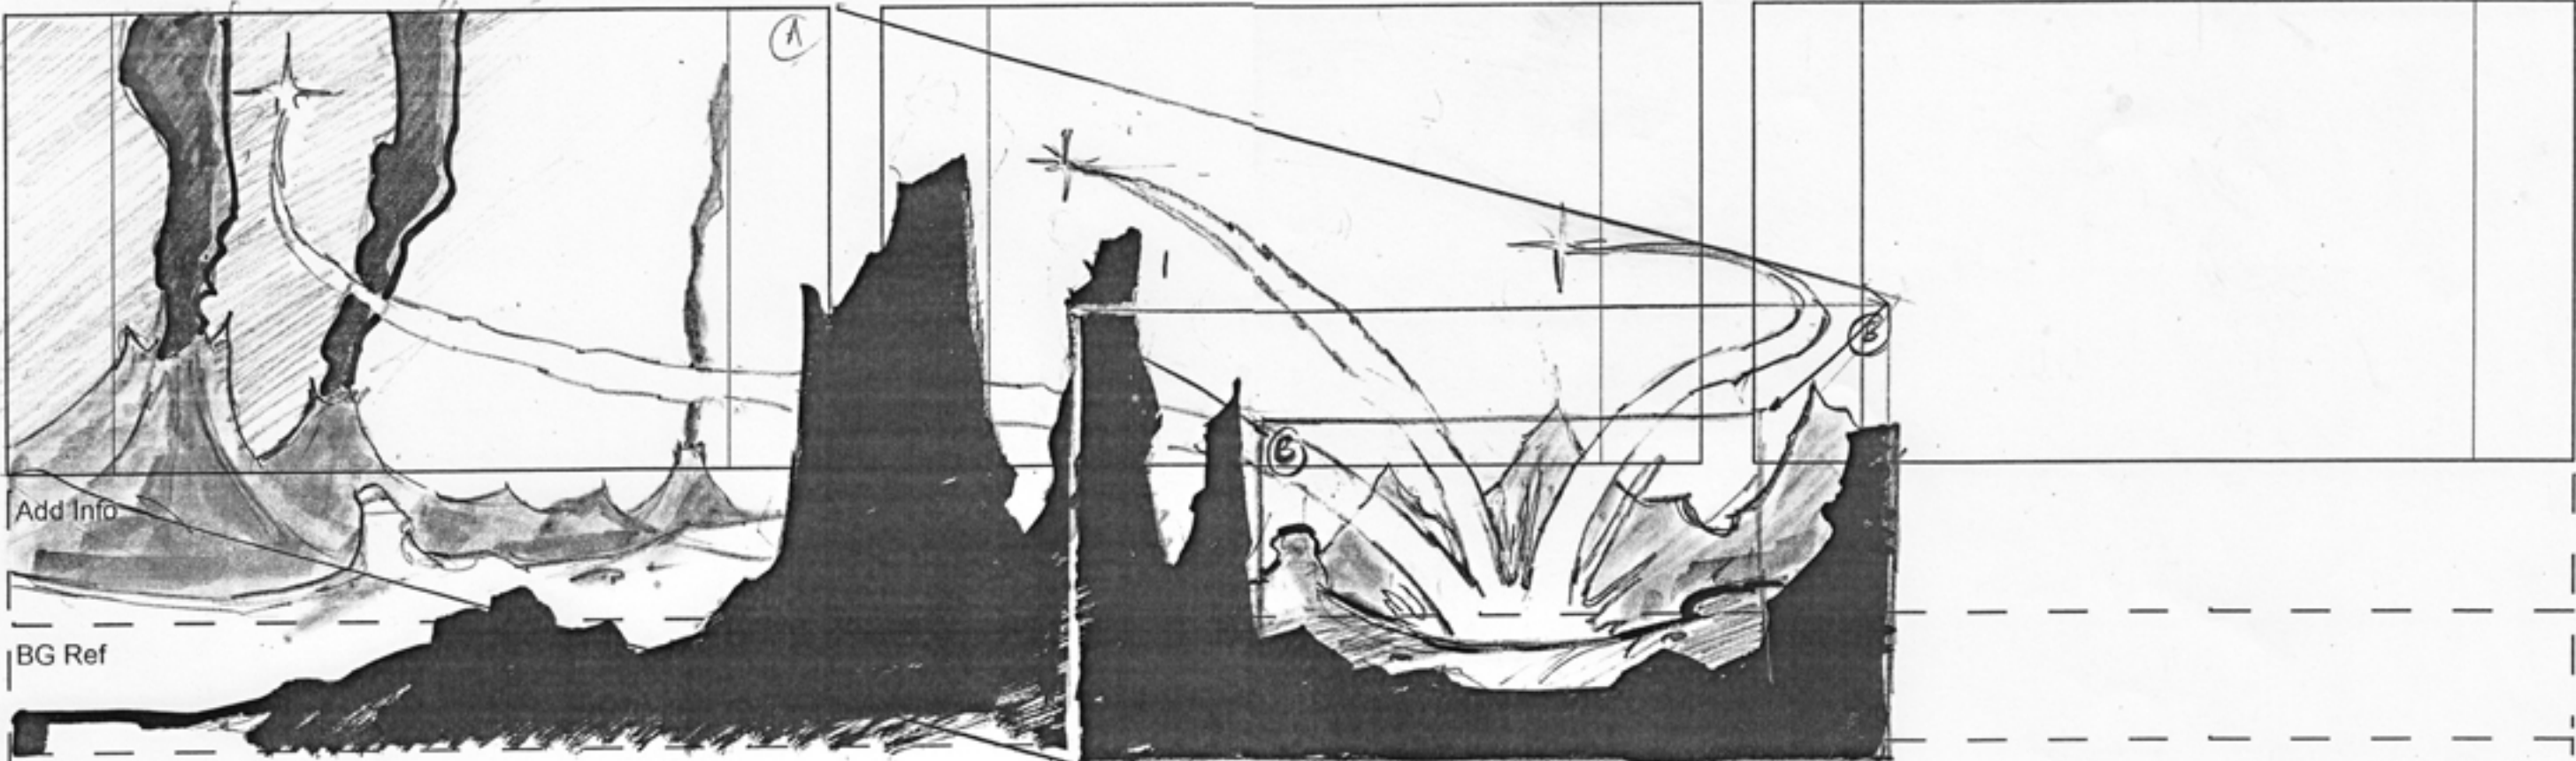

S 004

→ 1/6

ADD(2) PLANÈTE EXT NUIT

Add Info

BG Ref

DIAL

PAN DING IN RIGHT.
(A) → (B)

Puis TRUCK IN (B) → (C)

Description

A LA SURFACE, LES COMÉTENT APPARAISSENT DANS LE CIEL !!! PUIS S'ECRASENT AU SOL .

FX / SFX